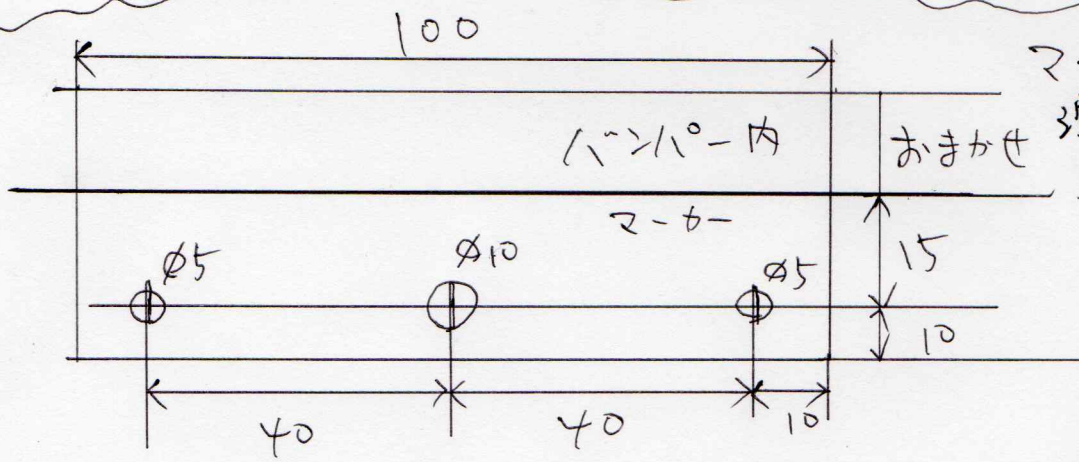

路肩灯

工具箱

左側

ハンパ-の中心に合わせて

90?
P-5114E1300CS

折らおにまっか

マ-カ-フケット
溶接 or 打止留
上段 下段