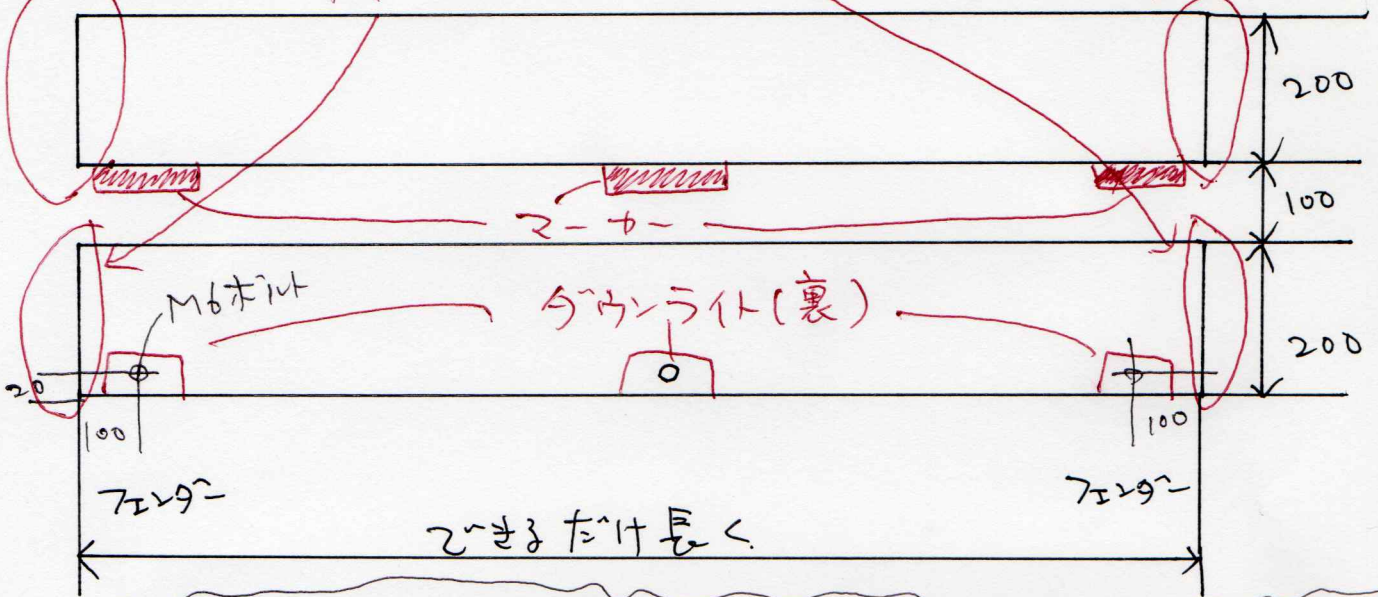

路肩灯

工具箱

左側

ハンパ-の中心に合わせて

90?
P-5114E1300CS

折らおにまっか

マ-カ-フケット
溶接 or 打止留
上段 下段